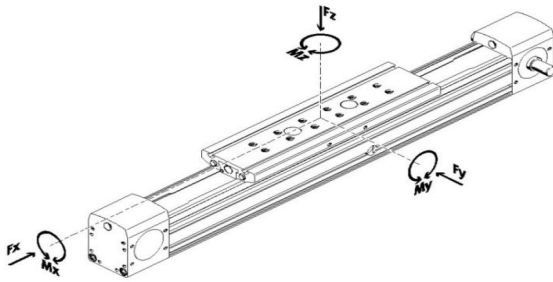


**Teknik Özellikler**

<b>Gövde</b>	:	Alüminyum (6063) Ø6 Sigma Profil
<b>Plaka Ölçüleri</b>	:	A=90mm B=80mm C=14mm ØD=6mm
<b>Maksimum Hız</b>	:	6 m/s
<b>Yataklama Mili</b>	:	Ø6 krom kaplı ( 0,2- 0,33 µm) indiksiyonlu
<b>Rulman Alternatifleri</b>	:	LFR-50/8-6
<b>Tekrarlama Hassasiyeti</b>	:	L: 1000mm +-0,15 mm
<b>Maksimum strok</b>	:	5850mm